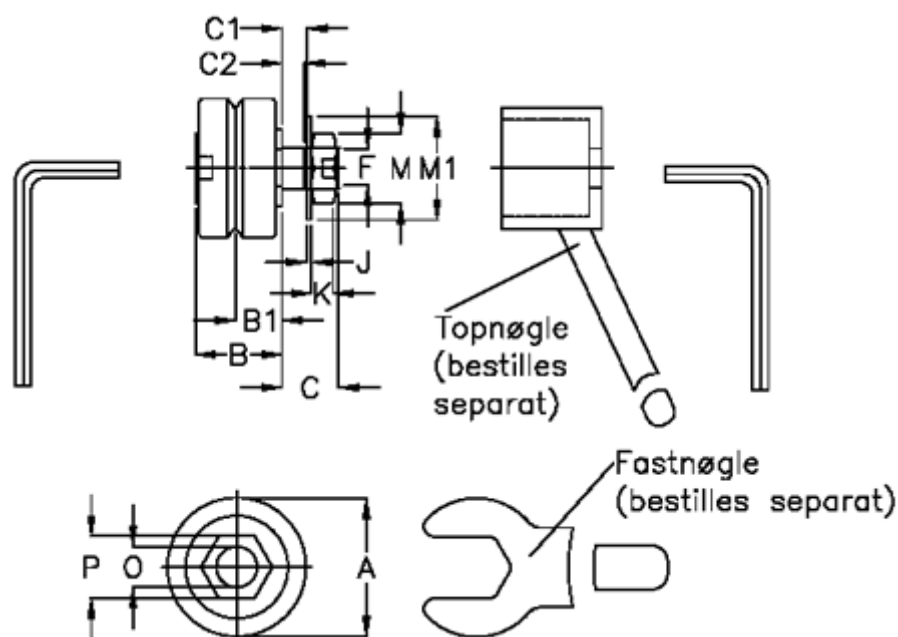

Varenummer: 057153102513
 Beskrivelse: HEPCO GV3 leje SJ 25 CDRNS
 Standart m. kort aksel

Mål

a = 25.0	K = 5.0
B = 16.6	M = 13
B1 = 9.00	M1 = 17
C = 9.8	O = 8
C1 = 3.8	P = 13
C2 = 3.4	vægt kg/1000 = 0.048
F = M8 x 1	
J = 1.00	